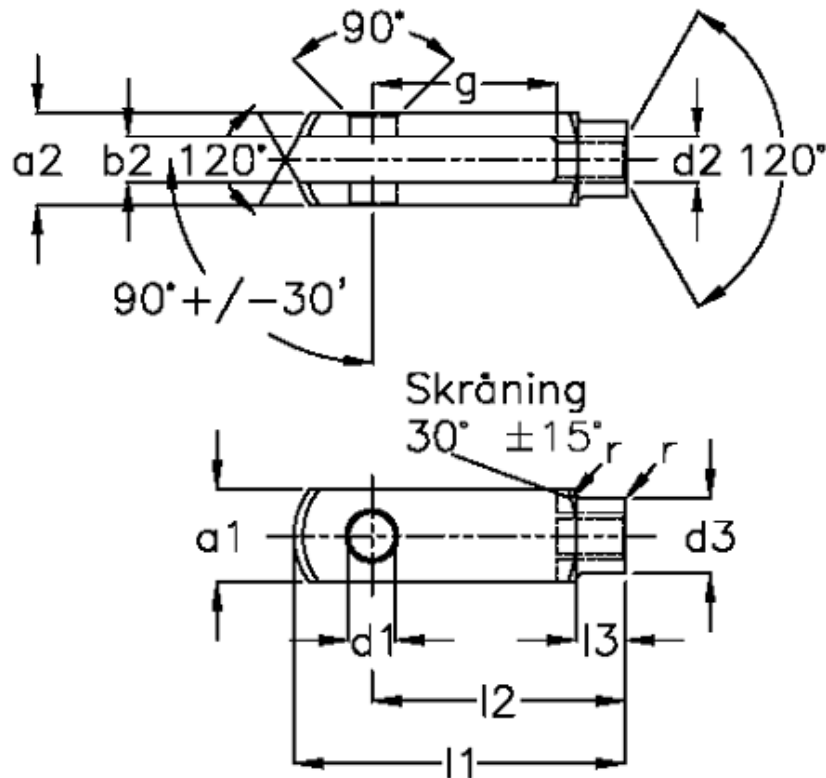

Article number: 140572856

Description: KLEE Fork joint G 28x56 M27, left

## Measures

a1 (h11)	= 55	g (+/-0.5)	= 56
a2	= 55 (+0,5 -0,2)	l1 (+/-0.5)	= 148
b1 (B13)	= 28	l2	= 112 (-0,4)
b2	= 28 (+0,85)	l3	= 40
d1 H9	= 28	r	= 2.0
d2	= M 27 x 3	Size	= G 28 x 56
d3 (+/-0.3)	= 48	Weight	= 1.500
f (+/-0.2)	= 1.5		